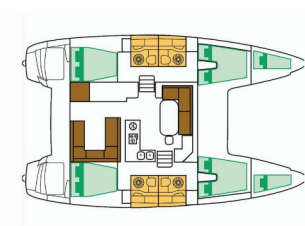

# LAGOON 400 S2

Kinga V (2016)

ORVAS D.O.O. • Leopolda Mandića 10 • 21204 Dugopolje • Hrvatska

Broj telefona: +385 95 3444 111

E-mail: info@orvasyachting.com

Web: orvasyachting.com

<b>Baza Plovila</b>	Marina Mandalina, Šibenik, Hrvatska
<b>Plovilo ID</b>	466
<b>Marke Plovila</b>	Lagoon
<b>Ime Plovila</b>	Kinga V
<b>Godina Proizvodnje</b>	2016
<b>Duljina</b>	39 Ft
<b>Kabine</b>	4 + 2
<b>Ležajevi</b>	8 + 2 + 2
<b>WC</b>	4