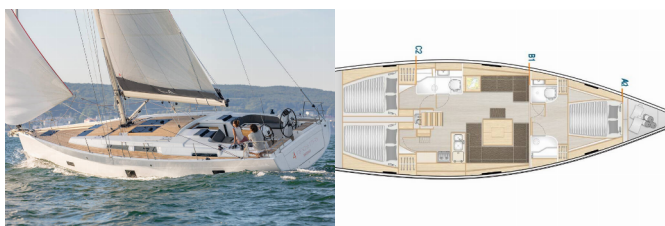

HANSE 458

Ella (2020)

ORVAS D.O.O. • Leopolda Mandića 10 • 21204 Dugopolje • Hrvatska

Broj telefona: +385 95 3444 111

E-mail: info@orvasyachting.com

Web: orvasyachting.com

ELEKTRIKA: Generator, Klimatizacija, Solarni paneli

INTERERIJER: El. WC, Električni ventilatori u kabinama,
Konvertibilni stol u salonu

JEDRILJE: Električna vitla

KUHINJA: Kuhinjski pribor

NAVIGACIJA: Automatski pilot, GPS chart plotter – cockpit,
Pramčani propeler

PALUBA: Bimini top, Krmene ljestve, Sprayhood

SIGURNOST: Sigurnosna oprema

UDOBNOST: Jastuci u kokpitu

Baza Plovila Kos, Kos Marina, Grčka

Plovilo ID 4794

Marke Plovila Hanse Yachts

Ime Plovila Ella

Godina Proizvodnje 2020

Duljina 46 Ft

Kabine 3

Ležajevi 6 + 2

WC 2