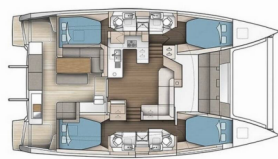

ORVAS D.O.O. • Leopolda Mandića 10 • 21204 Dugopolje • Hrvatska

Broj telefona: +385 95 3444 111

E-mail: info@orvasyachting.com

Web: orvasyachting.com