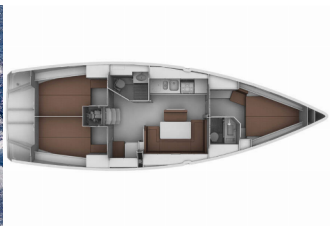

BAVARIA CRUISER 40

Sylvia (2013)

ORVAS D.O.O. • Leopolda Mandića 10 • 21204 Dugopolje • Hrvatska

Broj telefona: +385 95 3444 111

E-mail: info@orvasyachting.com

Web: orvasyachting.com

Baza Plovila	Preveza Main Port, Grčka
Plovilo ID	4896
Marke Plovila	Bavaria
Ime Plovila	Sylvia
Godina Proizvodnje	2013
Duljina	41 Ft
Kabine	3
Ležajevi	6 + 1
WC	2

PALUBA: Bimini top, Električno sidreno vitlo, Konopi za privez, Pasarela (mostić, skala), Platforma za kupanje na hidraulično podizanje, Repair box for dinghy, Rezervno motorno ulje, Sprayhood

SIGURNOST: Set za popravak, VHF radio stanica