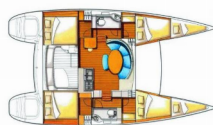

---

**Baza Plovila** Marina Šangulin, Biograd,  
Hrvatska

**Plovilo ID** 49

**Marke Plovila** Lagoon

**Ime Plovila** Love Song

**Godina  
Proizvodnje** 2006

**Duljina** 38 Ft

**Kabine** 4 + 2