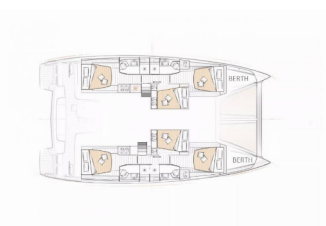

EXCESS 15

Issa (2023)

ORVAS D.O.O. • Leopolda Mandića 10 • 21204 Dugopolje • Hrvatska

Broj telefona: +385 95 3444 111

E-mail: orvas-yachting@orvas.hr

Web: orvasyachting.com

Baza Plovila	Trogir, Marina Trogir (ex.SCT), Hrvatska
Plovilo ID	4957
Marke Plovila	Excess
Ime Plovila	Issa
Godina Proizvodnje	2023
Duljina	49 Ft
Kabine	6 + 2
Ležajevi	12 + 2
WC	4

ELEKTRIKA: Electricity 230VAC, Generator, Grijanje, Inverter, Klimatizacija, Priključak za struju s obale, Pumpa za šantinu (kaljužnu pumpu) – Električna, Punjač akumulatora

INTERERIJER: Električni ventilatori

JEDRILJE: Električna vitla

KUHINJA: Frižider, Kuhinjski pribor, Ledomat, Plinske boce, Topla voda, Zamrzivač

NAVIGACIJA: Automatski pilot, GPS chart ploter, Kompletna oprema za navigaciju, Nautičke karte, Propeler s 3 sklopive elise

PALUBA: Bimini top, Bokobrani, Davit, Električno sidreno vitlo, Frižider u kokpitu, Gumenjak (Pomoćni čamac), Hidraulički sustav podizanja gumenjaka, Hvataljka za muring (mezomariner), Kanistar za gorivo, Krmene ljestve, Sidro s lancem, Stol u kokpitu, Sunčalište (paluba za sunčanje), Svjetlo u kokpitu, Tikovina u kokpitu, Vanbrodski motor, Vanjski/krmene tuš

SIGURNOST: Crni tank (tank za sanitarnu vodu), Komplet prve pomoći, Kutija baklji za nuždu, Prsluci za spašavanje (pojas za spašavanje), Sigurnosni remen, VHF radio stanica

UDOBNOST: Cockpit backrest, Jastuci u kokpitu, Jastuci za sunčanje, Posteljina i ručnici

ZABAVA: FUSION sound system, Radio mp3 player, Vanjski zvučnici, Wi-Fi Internet