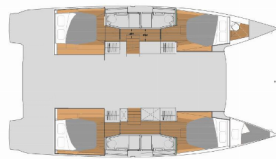

ORVAS D.O.O. • Leopolda Mandića 10 • 21204 Dugopolje • Hrvatska

Broj telefona: +385 95 3444 111

E-mail: info@orvasyachting.com

Web: orvasyachting.com