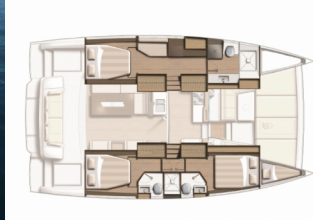

Baza Plovila BVI, Tortola, Nanny Cay Marina, Britanski Djevičanski Otoci

Plovilo ID 5035

Marke Plovila Catana

Ime Plovila Dorothea

Godina Proizvodnje 2024

Duljina 42 Ft

Kabine 3 + 1

Ležajevi 6 + 2 + 1

Max Osoba 9

WC 3

ELEKTRIKA: Desalinizator, Generator, Inverter, Isotherm bojler, Klimatizacija, Punjač akumulatora, Servisne baterije, Solarni paneli

INTERERIJER: El. WC, Električni ventilatori u kabinama, Zahodska četka

JEDRILJE: Electric mainsail windlass, Električna vitla

KUHINJA: Frižider, Kuhinjski pribor, Mašina za kavu, Miješalica, Mikrovalna pećnica, Perilica suđa, Šalica, Toster

NAVIGACIJA: AIS, Automatski pilot, Dalekozor, GPS, GPS chart ploter, Nautičke karte, Parallel ruler, Radar reflektor, Windex

PALUBA: Bimini top, Black ball, Black conus, Bokobrani, Brojač lanca na kormilu, Četka za palubu, Crijevo za vodu, Hvataljka za muring (mezomarinier), Kanister za vodu, Kante za gorivo, Konopi za privez, Krmene ljestve, Plastična kanta, Pomoćni čamac sa motorom, Roštilj, Sidro, Vanjski/krmeni tuš

SIGURNOST: Aparat za gašenje požara, Baklja, Baterijska lampa, Detektor dima, Dimna kutija, Dodatni spremnik vode, Extra fuel tank, Horseshoe lifebuoy (potkova za spašavanje), Komplet prve pomoći, Protupožarna deka, Prsluci za spašavanje (pojas za spašavanje), Prsluk za spašavanje (pojas za spašavanje) (dječji), Rog (truba) za maglu, Set alata, Signalno ogledalo, Splav za spasavanje, VHF radio stanica

UDOBNOST: Cockpit seat cushions with backrest, Extra ručnici za kupanje, Jastuci, Jastuci na palubi, Jastuci u salonu, Plahte, Ručnici za plažu

ZABAVA: FUSION sound system, LED submarine lights, Oprema za ronjenje