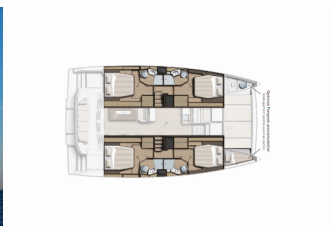

BALI 4.4

Tiraminelli (2023)

ORVAS D.O.O. • Leopolda Mandića 10 • 21204 Dugopolje • Hrvatska

Broj telefona: +385 95 3444 111

E-mail: info@orvasyachting.com

Web: orvasyachting.com

Baza Plovila	BVI, Tortola, Ritter House Marina, Britanski Djevičanski Otoci
Plovilo ID	5066
Marke Plovila	Catana
Ime Plovila	Tiraminelli
Godina Proizvodnje	2023
Duljina	44 Ft
Kabine	4 + 1
Ležajevi	8 + 2
Max Osoba	10
WC	5