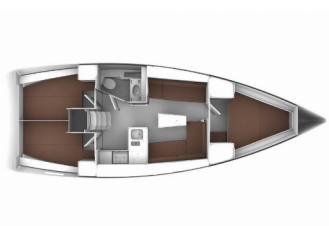

BAVARIA CRUISER 37

Andrea (2014)

ORVAS D.O.O. • Leopolda Mandića 10 • 21204 Dugopolje • Hrvatska

Broj telefona: +385 95 3444 111

E-mail: info@orvasyachting.com

Web: orvasyachting.com

ELEKTRIKA: Solarni paneli

KUHINJA: Frižider

NAVIGACIJA: Automatski pilot, GPS chart plotter – cockpit,
Mjerač brzine vjetra, Pramčani propeler

PALUBA: Bimini top, Električno sidreno vitlo, Gumenjak
(Pomoćni čamac), Sprayhood, Stol u kokpitu, Vanjski/krmni tuš

SIGURNOST: VHF radio stanica

ZABAVA: CD player, TV

Baza Plovila Sukošan, D–Marin Dalmacija
Marina, Hrvatska

Plovilo ID 512

Marke Plovila Bavaria

Ime Plovila Andrea

**Godina
Proizvodnje** 2014

Duljina 37 Ft

Kabine 3

Ležajevi 6 + 2

WC 1