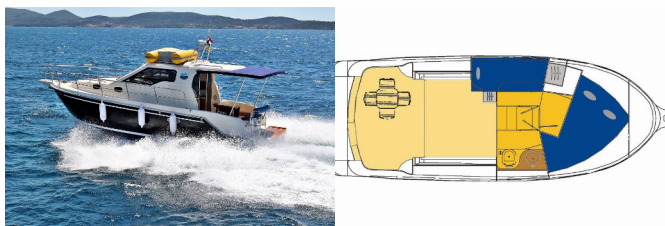

VEKTOR 950

Bava (2015)

ORVAS D.O.O. • Leopolda Mandića 10 • 21204 Dugopolje • Hrvatska

Broj telefona: +385 95 3444 111

E-mail: info@orvasyachting.com

Web: orvasyachting.com

ELEKTRIKA: Solarni paneli

KUHINJA: Frižider

NAVIGACIJA: GPS chart ploter, Pramčani propeler

PALUBA: Električno sidreno vitlo, Gumenjak (Pomoćni čamac),

Stol u kokpitu, Vanjski/krmeni tuš

SIGURNOST: VHF radio stanica

UDOBNOST: Jastuci u kokpitu

ZABAVA: CD player, TV

Baza Plovila Sukošan, D-Marin Dalmacija
Marina, Hrvatska

Plovilo ID 513

Marke Plovila SAS – Vektor

Ime Plovila Bava

**Godina
Proizvodnje** 2015

Duljina 31 Ft

Kabine 2

Ležajevi 4 + 1

WC 1