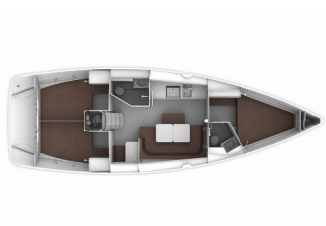

BAVARIA CRUISER 41

Federica (2016)

ORVAS D.O.O. • Leopolda Mandića 10 • 21204 Dugopolje • Hrvatska

Broj telefona: +385 95 3444 111

E-mail: info@orvasyachting.com

Web: orvasyachting.com

ELEKTRIKA: Solarni paneli

KUHINJA: Frižider

NAVIGACIJA: Automatski pilot, GPS chart plotter – cockpit,
Mjerač brzine vjetra, Pramčani propeler

PALUBA: Bimini top, Električno sidreno vitlo, Gumenjak
(Pomoćni čamac), Sprayhood, Stol u kokpitu, Vanjski/krmni tuš

SIGURNOST: VHF radio stanica

ZABAVA: CD MP3 player, TV

Baza Plovila Sukošan, D–Marin Dalmacija
Marina, Hrvatska

Plovilo ID 515

Marke Plovila Bavaria

Ime Plovila Federica

**Godina
Proizvodnje** 2016

Duljina 41 Ft

Kabine 3

Ležajevi 6 + 2

WC 2