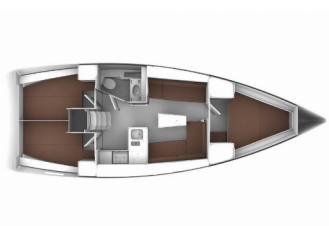

BAVARIA CRUISER 37

Julia (2014)

ORVAS D.O.O. • Leopolda Mandića 10 • 21204 Dugopolje • Hrvatska

Broj telefona: +385 95 3444 111

E-mail: info@orvasyachting.com

Web: orvasyachting.com

ELEKTRIKA: Solarni paneli

KUHINJA: Frižider

NAVIGACIJA: Automatski pilot, GPS chart plotter – cockpit,
Mjerač brzine vjetra, Pramčani propeler

PALUBA: Bimini top, Električno sidreno vitlo, Gumenjak
(Pomoćni čamac), Sprayhood, Stol u kokpitu, Vanjski/krmni tuš

SIGURNOST: VHF radio stanica

ZABAVA: CD player, TV

Baza Plovila Sukošan, D–Marin Dalmacija
Marina, Hrvatska

Plovilo ID 517

Marke Plovila Bavaria

Ime Plovila Julia

**Godina
Proizvodnje** 2014

Duljina 37 Ft

Kabine 3

Ležajevi 6 + 2

WC 1