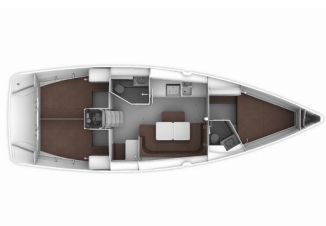

BAVARIA CRUISER 41

Patrizia (2016)

ORVAS D.O.O. • Leopolda Mandića 10 • 21204 Dugopolje • Hrvatska

Broj telefona: +385 95 3444 111

E-mail: info@orvasyachting.com

Web: orvasyachting.com

ELEKTRIKA: Solarni paneli

KUHINJA: Frižider

NAVIGACIJA: Automatski pilot, GPS chart plotter – cockpit,
Mjerač brzine vjetra, Pramčani propeler

PALUBA: Bimini top, Električno sidreno vitlo, Gumenjak
(Pomoćni čamac), Sprayhood, Stol u kokpitu, Vanjski/krmni tuš

SIGURNOST: VHF radio stanica

ZABAVA: CD MP3 player, TV

Baza Plovila Sukošan, D–Marin Dalmacija
Marina, Hrvatska

Plovilo ID 520

Marke Plovila Bavaria

Ime Plovila Patrizia

**Godina
Proizvodnje** 2016

Duljina 41 Ft

Kabine 3

Ležajevi 6 + 2

WC 2