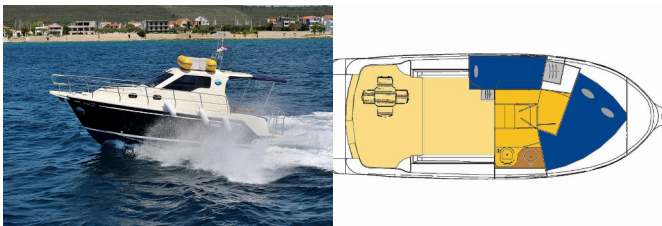

VEKTOR 950

Rava (2016)

ORVAS D.O.O. • Leopolda Mandića 10 • 21204 Dugopolje • Hrvatska

Broj telefona: +385 95 3444 111

E-mail: info@orvasyachting.com

Web: orvasyachting.com

ELEKTRIKA: Solarni paneli

KUHINJA: Frižider

NAVIGACIJA: GPS chart ploter, Pramčani propeler

PALUBA: Električno sidreno vitlo, Gumenjak (Pomoćni čamac),

Stol u kokpitu, Vanjski/krmeni tuš

SIGURNOST: VHF radio stanica

UDOBNOST: Jastuci u kokpitu

ZABAVA: CD player, TV

Baza Plovila Sukošan, D-Marin Dalmacija
Marina, Hrvatska

Plovilo ID 522

Marke Plovila SAS – Vektor

Ime Plovila Rava

**Godina
Proizvodnje** 2016

Duljina 31 Ft

Kabine 2

Ležajevi 4 + 1

WC 1