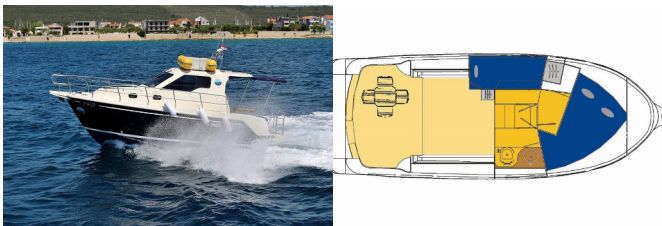

VEKTOR 950

Rava (2016)

ORVAS D.O.O. • Leopolda Mandića 10 • 21204 Dugopolje • Hrvatska

Broj telefona: +385 95 3444 111

E-mail: orvas-yachting@orvas.hr

Web: orvasyachting.com

ELEKTRIKA: Solarni paneli

KUHINJA: Frižider

NAVIGACIJA: GPS chart ploter, Pramčani propeler

PALUBA: Električno sidreno vitlo, Gumenjak (Pomoćni čamac),
Stol u kokpitu, Vanjski/krmeni tuš

SIGURNOST: VHF radio stanica

UDOBNOST: Jastuci u kokpitu

ZABAVA: CD player, TV

Baza Plovila Sukošan, D-Marin Dalmacija
Marina, Hrvatska

Plovilo ID 522

Marke Plovila SAS – Vektor

Ime Plovila Rava

**Godina
Proizvodnje** 2016

Duljina 31 Ft

Kabine 2

Ležajevi 4 + 1