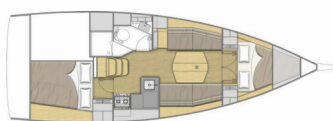

ORVAS D.O.O. • Leopolda Mandića 10 • 21204 Dugopolje • Hrvatska

Broj telefona: +385 95 3444 111

E-mail: info@orvasyachting.com

Web: orvasyachting.com