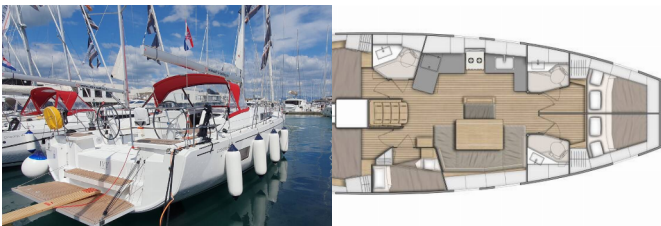

# OCEANIS 46.1

Ivy (2024)

ORVAS D.O.O. • Leopolda Mandića 10 • 21204 Dugopolje • Hrvatska

Broj telefona: +385 95 3444 111

E-mail: orvas-yachting@orvas.hr

Web: orvasyachting.com

|                    |                            |
|--------------------|----------------------------|
| Baza Plovila       | ACI Marina Split, Hrvatska |
| Plovilo ID         | 5314                       |
| Marke Plovila      | Beneteau                   |
| Ime Plovila        | Ivy                        |
| Godina Proizvodnje | 2024                       |
| Duljina            | 48 Ft                      |
| Kabine             | 5                          |
| Ležajevi           | 10 + 2                     |
| WC                 | 3                          |

**PALUBA:** Bimini top, Bokobran okrugli, Bokobrani, Električno sidreno vitlo, Gumenjak (Pomoćni čamac), Hvataljka za muring (mezomariner), Jarbolna sjedalica s vrećom, Pasarela (mostić, skala), Platforma za kupanje, Pomoćno sidro (rezervno sidro), Pumpa za šantinu (kaljužna pumpa) – Mehanička, Sidro, Sprayhood, Stol u kokpitu, Vanjski/krmeni tuš