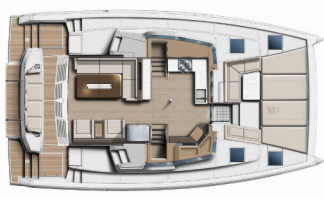

BALI 4.4

Enterprise (2023)

ORVAS D.O.O. • Leopolda Mandića 10 • 21204 Dugopolje • Hrvatska

Broj telefona: +385 95 3444 111

E-mail: info@orvasyachting.com

Web: orvasyachting.com

Baza Plovila	Bodrum/Turgutreis/D-Marin, Turska
Plovilo ID	5385
Marke Plovila	Catana
Ime Plovila	Enterprise
Godina Proizvodnje	2023
Duljina	44 Ft
Kabine	4 + 1
Ležajevi	8 + 2
Max Osoba	10
WC	4 + 1