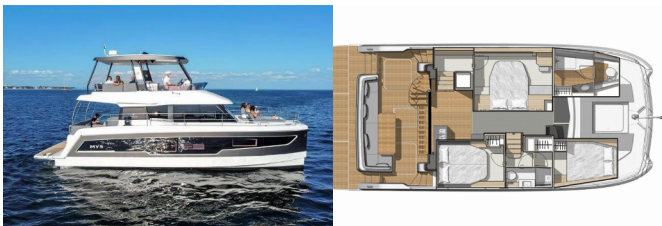

FOUNTAINÉ PAJOT MY5

Red Lyon (2022)

ORVAS D.O.O. • Leopolda Mandića 10 • 21204 Dugopolje • Hrvatska

Broj telefona: +385 95 3444 111

E-mail: info@orvasyachting.com

Web: orvasyachting.com

Baza Plovila	Bahamas, Abacos, Boat Harbour Marina, Bahami
Plovilo ID	5440
Marke Plovila	Fountainé Pajot
Ime Plovila	Red Lyon
Godina Proizvodnje	2022
Duljina	40 Ft
Kabine	3
Ležajevi	6
Max Osoba	6
WC	2

NAVIGACIJA: Automatski pilot, GPS chart plotter – cockpit, Wind/speed/depth instruments

PALUBA: Bimini top, Električno sidreno vitlo, Flybridge, Platforma za kupanje, Pomoćni čamac sa motorom, Stol u kokpitu, Vanjski/krmni tuš