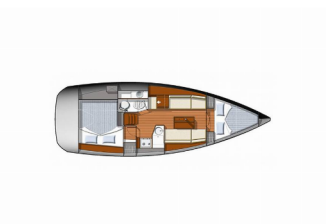

SUN ODYSSEY 33I

Cosma (2015)

ORVAS D.O.O. • Leopolda Mandića 10 • 21204 Dugopolje • Hrvatska

Broj telefona: +385 95 3444 111

E-mail: info@orvasyachting.com

Web: orvasyachting.com

Baza Plovila	Marina Šangulin, Biograd, Hrvatska
Plovilo ID	5443
Marke Plovila	Jeanneau
Ime Plovila	Cosma
Godina Proizvodnje	2015
Duljina	33 Ft
Kabine	2
Ležajevi	4 + 2
WC	1