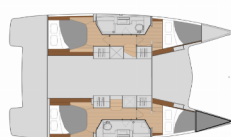

ORVAS D.O.O. • Leopolda Mandića 10 • 21204 Dugopolje • Hrvatska

Broj telefona: +385 95 3444 111

E-mail: info@orvasyachting.com

Web: orvasyachting.com