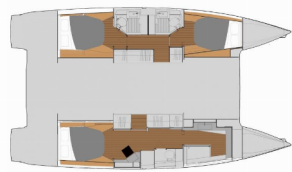

ORVAS D.O.O. • Leopolda Mandića 10 • 21204 Dugopolje • Hrvatska

Broj telefona: +385 95 3444 111

E-mail: info@orvasyachting.com

Web: orvasyachting.com