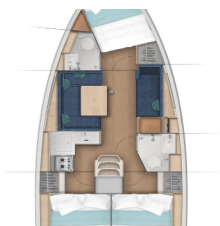

# SUN ODYSSEY 380

Ocean Breeze (2022)

ORVAS D.O.O. • Leopolda Mandića 10 • 21204 Dugopolje • Hrvatska

Broj telefona: +385 95 3444 111

E-mail: orvas-yachting@orvas.hr

Web: orvasyachting.com

<b>Baza Plovila</b>	Fethiye, Ece Saray Marina Resort, Turska
<b>Plovilo ID</b>	5645
<b>Marke Plovila</b>	Jeanneau
<b>Ime Plovila</b>	Ocean Breeze
<b>Godina Proizvodnje</b>	2022
<b>Duljina</b>	37 Ft
<b>Kabine</b>	3
<b>Ležajevi</b>	6 + 1
<b>Max Osoba</b>	7
<b>WC</b>	2