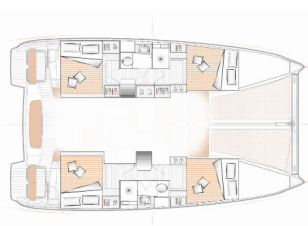

EXCESS 11

Whispering Breeze (2021)

ORVAS D.O.O. • Leopolda Mandića 10 • 21204 Dugopolje • Hrvatska

Broj telefona: +385 95 3444 111

E-mail: info@orvasyachting.com

Web: orvasyachting.com

Baza Plovila	Fethiye, Ece Saray Marina Resort, Turska
Plovilo ID	5646
Marke Plovila	Excess
Ime Plovila	Whispering Breeze
Godina Proizvodnje	2021
Duljina	37 Ft
Kabine	4 + 2
Ležajevi	8 + 2
Max Osoba	10
WC	2