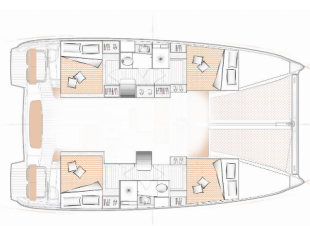

EXCESS 11

Whispering Breeze (2021)

ORVAS D.O.O. • Leopolda Mandića 10 • 21204 Dugopolje • Hrvatska

Broj telefona: +385 95 3444 111

E-mail: info@orvasyachting.com

Web: orvasyachting.com

Baza Plovila	Fethiye, Ece Saray Marina Resort, Turska
Plovilo ID	5646
Marke Plovila	Excess
Ime Plovila	Whispering Breeze
Godina Proizvodnje	2021
Duljina	37 Ft
Kabine	4 + 2
Ležajevi	8 + 2
Max Osoba	10
WC	2