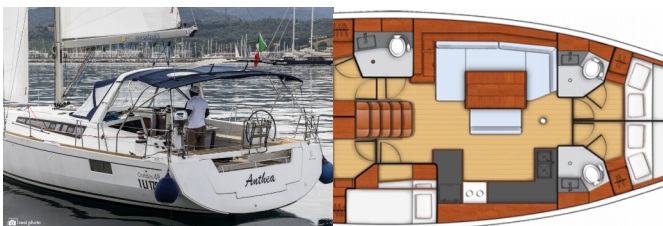

OCEANIS 48

Anthea (2015)

ORVAS D.O.O. • Leopolda Mandića 10 • 21204 Dugopolje • Hrvatska

Broj telefona: +385 95 3444 111

E-mail: info@orvasyachting.com

Web: orvasyachting.com

ELEKTRIKA: Punjač akumulatora, Solarni paneli, Strujni kabel

INTERERIJEER: El. WC

KUHINJA: Frižider, Plinske boce, Topla voda

NAVIGACIJA: Automatski pilot, Brzinomjer, Dubinomjer, GPS chart plotter – cockpit, Mjerač brzine vjetra, Pramčani propeler

PALUBA: Bimini top, Električno sidreno vitlo, Gumenjak (Pomoćni čamac), Platforma za kupanje, Sprayhood, Stol u kokpitu, Tikovina u kokpitu, Vanjski/krmeni tuš

SIGURNOST: VHF radio stanica

UDOBNOST: Jastuci u kokpitu, Posteljina

ZABAVA: Radio CD player

Baza Plovila Marina Di Scarlino – Follonica, Italija

Plovilo ID 569

Marke Plovila Beneteau

Ime Plovila Anthea

Godina Proizvodnje 2015

Duljina 48 Ft

Kabine 5

Ležajevi 10 + 2

WC 3