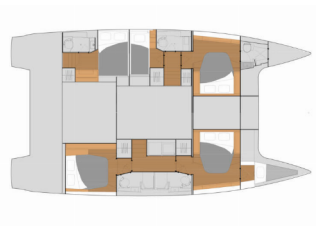

ORVAS D.O.O. • Leopolda Mandića 10 • 21204 Dugopolje • Hrvatska

Broj telefona: +385 95 3444 111

E-mail: info@orvasyachting.com

Web: orvasyachting.com