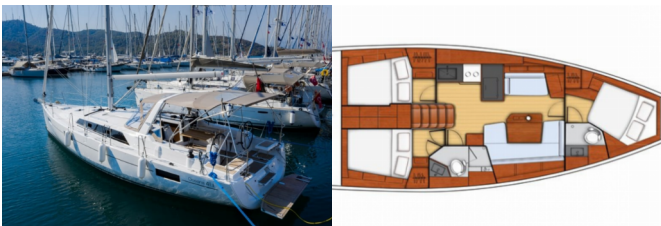

OCEANIS 41.1

Zoi (2020)

ORVAS D.O.O. • Leopolda Mandića 10 • 21204 Dugopolje • Hrvatska

Broj telefona: +385 95 3444 111

E-mail: info@orvasyachting.com

Web: orvasyachting.com

Baza Plovila	Fethiye, Ece Saray Marina Resort, Turska
Plovilo ID	5846
Marke Plovila	Beneteau
Ime Plovila	Zoi
Godina Proizvodnje	2020
Duljina	41 Ft
Kabine	3
Ležajevi	6 + 2
Max Osoba	8
WC	2

PALUBA: Bimini top, Električno sidreno vitlo, Glavno sidro, Gumenjak (Pomoćni čamac), Krmene ljestve, Pasarela (mostić, skala), Sprayhood, Stol u kokpitu, Vanjski/krmene tuš

SIGURNOST: VHF radio stanica