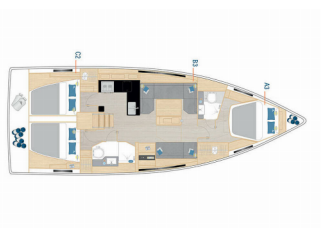

HANSE 410

Demirs (2024)

ORVAS D.O.O. • Leopolda Mandića 10 • 21204 Dugopolje • Hrvatska

Broj telefona: +385 95 3444 111

E-mail: info@orvasyachting.com

Web: orvasyachting.com

ELEKTRIKA: Grijanje, Punjač akumulatora

INTERERIJEER: El. WC

KUHINJA: Frižider, Kuhalo, Kuhinjski pribor, Pećnica, Topla voda

NAVIGACIJA: Automatski pilot, GPS chart plotter – cockpit,
Nautičke karte, Peljar, Pramčani propeler, Tridata

PALUBA: Bimini top, Gumenjак (Pomoćni čamac), Platforma za kupanje, Sprayhood, Stol u kokpitu, Tikovina u kokpitu, Vanjski/krmeni tuš

SIGURNOST: VHF radio stanica

UDOBNOST: Jastuci u kokpitu, Posteljina

ZABAVA: Radio CD player, Vanjski zvučnici

Baza Plovila Fethiye, Lykia Yacht Club,
Turska

Plovilo ID 5852

Marke Plovila Hanse Yachts

Ime Plovila Demirs

**Godina
Proizvodnje** 2024

Duljina 41 Ft

Kabine 3

Ležajevi 6 + 2

Max Osoba 8

WC 2