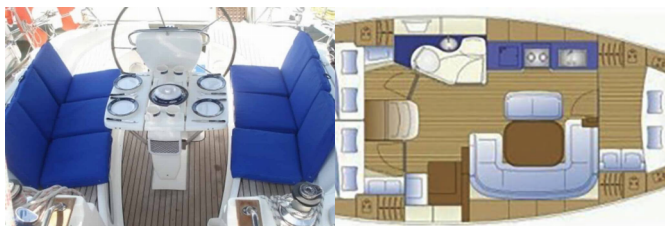

ORVAS D.O.O. • Leopolda Mandića 10 • 21204 Dugopolje • Hrvatska

Broj telefona: +385 95 3444 111

E-mail: orvas-yachting@orvas.hr

Web: orvasyachting.com

Baza Plovila	Port Of Avdira, Grčka
Plovilo ID	5919
Marke Plovila	Bavaria
Ime Plovila	ECONOMY
Godina Proizvodnje	2005
Duljina	37 Ft
Kabine	3
Ležajevi	6 + 2
WC	1

ELEKTRIKA: Grijanje, Inverter, Solarni paneli, USB sockets,
Utičnica 220V

INTERERIJER: El. WC, Električni ventilatori, Unutarnji tuš

KUHINJA: Frižider, Ice box, Kuhalo, Kuhinjski pribor, Pećnica,
Topla voda

NAVIGACIJA: Automatski pilot, Compass, GPS, GPS chart
ploter, Logge/Lot/Speed, Mjerač brzine vjetra, Nautičke karte,
Nautičke karte i vodič, Navigacijski pribor, Pramčani propeler

PALUBA: Bimini top, Bokobrani, Četka za palubu, Električno
sidreno vitlo, Gumenjak (Pomoćni čamac), Krmene ljestve,
Plastična kanta, Sidro, Sklopivi stol u kokpitu, Sprayhood, Stol u
kokpitu, Vanjski/krmeni tuš

SIGURNOST: Aparat za gašenje požara, Baterijska lampa, Crni
tank (tank za sanitarne vode), Komplet prve pomoći, Set alata,
Sigurnosna oprema, VHF radio stanica

UDOBNOST: Jastuci u kokpitu

ZABAVA: Fusion radio, USB, Vanjski zvučnici