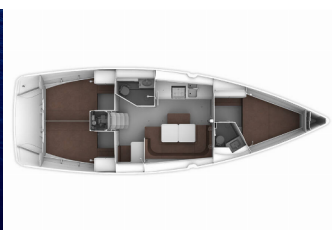

BAVARIA CRUISER 41

MH 68 (2017)

ORVAS D.O.O. • Leopolda Mandića 10 • 21204 Dugopolje • Hrvatska

Broj telefona: +385 95 3444 111

E-mail: info@orvasyachting.com

Web: orvasyachting.com

Baza Plovila Marina Hramina, Murter, Hrvatska

Plovilo ID 598

Marke Plovila Bavaria

Ime Plovila MH 68

Godina Proizvodnje 2017

Duljina 41 Ft

Kabine 3

Ležajevi 6 + 1

Max Osoba 7

WC 2

ELEKTRIKA: Akumulator, Grijanje, Priključak 220 V, Pumpa, Pumpa za šantinu (kaljužnu pumpu) – Električna, Punjač akumulatora, Starter baterija, Utičnica 220V, 12 V

INTERERIJER: Barometar, Termometar, Toaletni papir

KUHINJA: Frižider, Kuhalo, Kuhinjski pribor, Pećnica, Plinske boce, Pumpa za vodu, Sudoper, Topla voda

NAVIGACIJA: Automatski pilot, Dalekozor, GPS chart ploter, Log, Brzina, Dubina, Mjerač brzine vjetra, Nautičke karte i vodič, Navigacijski pribor, Peljar, Pramčani propeler, Ručni/prijenosni kompas

PALUBA: Bimini top, Bokobrani, Četka za palubu, Crijevo za vodu, Električno sidreno vitlo, Glavni kompas na palubi, Gumenjak (Pomoćni čamac), Hvataljka za muring (mezomariner), Impeler, Jarbolna sjedalica s vrećom, Kanistar za gorivo, Konopi za privez, Krmene ljestve, Lijevak za gorivo, Pasarela (mostić, skala), Plastična kanta, Platforma za kupanje, Pumpa za šantinu (kaljužna pumpa) – Mehanička, Rezervno motorno ulje, Ručice vinča, Sidro s lancem, Sprayhood, Stol u kokpitu, Tikovina u kokpitu, Vanjski/krmeni tuš

SIGURNOST: Aparat za gašenje požara, Baklja, Bova za spašavanje sa svjetlom, Komplet prve pomoći, Pomoćno rudo kormila – argola, Prsluci za spašavanje (pojas za spašavanje), Rezervni dijelovi, Rog (truba) za maglu, Search light, Set alata, Sigurnosni remen, Vesla, VHF radio stanica, Znakovi opasnosti

UDOBNOST: Deke, Jastuci, Posteljina, Ručnici

ZABAVA: DVD player, LCD TV, Radio CD player