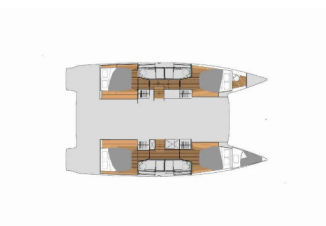

FOUNTAIN PAJOT ELBA 45

Winged Arrow II (2024)

ORVAS D.O.O. • Leopolda Mandića 10 • 21204 Dugopolje • Hrvatska

Broj telefona: +385 95 3444 111

E-mail: info@orvasyachting.com

Web: orvasyachting.com

Baza Plovila	BVI, Tortola, Ritter House Marina, Britanski Djevičanski Otoci
Plovilo ID	5990
Marke Plovila	Fountaine Pajot
Ime Plovila	Winged Arrow II
Godina Proizvodnje	2024
Duljina	44 Ft
Kabine	4 + 1
Ležajevi	8 + 1
Max Osoba	8
WC	4