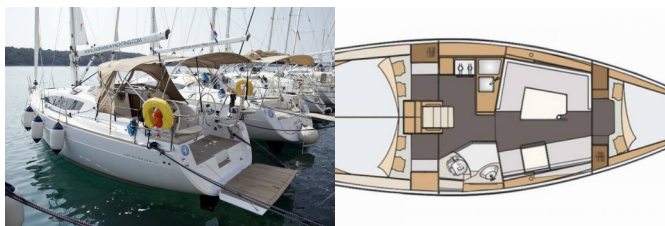

ELAN IMPRESSION 35

Essi (2017)

ORVAS D.O.O. • Leopolda Mandića 10 • 21204 Dugopolje • Hrvatska

Broj telefona: +385 95 3444 111

E-mail: info@orvasyachting.com

Web: orvasyachting.com

Baza Plovila	Marina Lošinj, Mali Lošinj, Hrvatska
Plovilo ID	6012
Marke Plovila	Elan Marine
Ime Plovila	Essi
Godina Proizvodnje	2017
Duljina	35 Ft
Kabine	3
Ležajevi	6 + 2
Max Osoba	8
WC	1

ELEKTRIKA: Pumpa za šantinu (kaljužnu pumpu) – Električna, Punjač akumulatora, Strujni kabel

INTERERIJER: Ambijentalna rasvjeta

KUHINJA: Frižider, Kuhalo, Pećnica, Plinske boce, Sudoper, Topla voda

NAVIGACIJA: Automatski pilot, Compass, GPS chart ploter, Log, Brzina, Dubina, Mjerač brzine vjetrova, Nautičke karte i vodič, Radar reflektor

PALUBA: Bimini top, Električno sidreno vitlo, Gumenjak (Pomoćni čamac), LED vanjska svjetla, Platforma za kupanje, Sidro Delta, Sprayhood, Stol u kokpitu, Svjetla na palubi, Tikovina u kokpitu, Vanjski/krmni tuš

SIGURNOST: Aparat za gašenje požara, Komplet prve pomoći, Prsluci za spašavanje (pojas za spašavanje), VHF radio stanica, Znakovi opasnosti

UDOBNOST: Jastuci, Posteljina

ZABAVA: Radio CD player + USB, Unutarnji zvučnici, Vanjski zvučnici