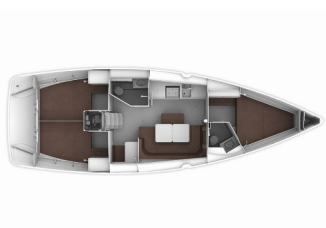

BAVARIA CRUISER 41

MH 76 (2017)

ORVAS D.O.O. • Leopolda Mandića 10 • 21204 Dugopolje • Hrvatska

Broj telefona: +385 95 3444 111

E-mail: info@orvasyachting.com

Web: orvasyachting.com

Baza Plovila	Marina Hramina, Murter, Hrvatska
Plovilo ID	606
Marke Plovila	Bavaria
Ime Plovila	MH 76
Godina Proizvodnje	2017
Duljina	41 Ft
Kabine	3
Ležajevi	6 + 1
Max Osoba	7
WC	2

ELEKTRIKA: Akumulator, Grijanje, Priključak 220 V, Pumpa, Pumpa za šantinu (kaljužnu pumpu) – Električna, Punjač akumulatora, Starter baterija, Utičnica 220V, 12 V

INTERERIJER: Barometar, Termometar, Toaletni papir

KUHINJA: Frižider, Kuhalo, Kuhinjski pribor, Pećnica, Plinske boce, Pumpa za vodu, Sudoper, Topla voda

NAVIGACIJA: Automatski pilot, Dalekozor, GPS chart ploter, Log, Brzina, Dubina, Mjerač brzine vjetra, Nautičke karte i vodič, Navigacijski pribor, Peljar, Pramčani propeler, Ručni/prijenosni kompas

PALUBA: Bimini top, Bokobrani, Četka za palubu, Crijevo za vodu, Električno sidreno vitlo, Glavni kompas na palubi, Gumenjak (Pomoćni čamac), Hvataljka za muring (mezomarinier), Impeler, Jarbolna sjedalica s vrećom, Kanistar za gorivo, Konopi za privez, Krmene ljestve, Lijevak za gorivo, Pasarela (mostić, skala), Plastična kanta, Platforma za kupanje, Pumpa za šantinu (kaljužna pumpa) – Mehanička, Rezervno motorno ulje, Ručice vinča, Sidro s lancem, Sprayhood, Stol u kokpitu, Tikovina u kokpitu, Vanjski/krmeni tuš

SIGURNOST: Aparat za gašenje požara, Bakića, Bova za spašavanje sa svjetlom, Komplet prve pomoći, Pomoćno rudo kormila – argola, Prsluci za spašavanje (pojas za spašavanje), Rezervni dijelovi, Rog (truba) za maglu, Search light, Set alata, Sigurnosni remen, Vesla, VHF radio stanica, Znakovi opasnosti

UDOBNOST: Deke, Jastuci, Posteljina, Ručnici

ZABAVA: DVD player, LCD TV, Radio CD player