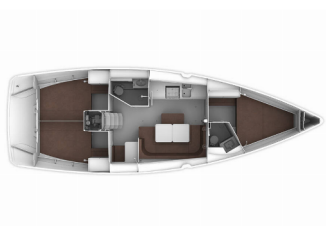

BAVARIA CRUISER 41

MH 76 (2017)

ORVAS D.O.O. • Leopolda Mandića 10 • 21204 Dugopolje • Hrvatska

Broj telefona: +385 95 3444 111

E-mail: info@orvasyachting.com

Web: orvasyachting.com

Baza Plovila	Marina Hramina, Murter, Hrvatska
Plovilo ID	606
Marke Plovila	Bavaria
Ime Plovila	MH 76
Godina Proizvodnje	2017
Duljina	41 Ft
Kabine	3
Ležajevi	6 + 1
Max Osoba	7
WC	2

ELEKTRIKA: Akumulator, Grijanje, Priključak 220 V, Pumpa, Pumpa za šantinu (kaljužnu pumpu) – Električna, Punjač akumulatora, Starter baterija, Utičnica 220V, 12 V

INTERERIJER: Barometar, Termometar, Toaletni papir

KUHINJA: Frižider, Kuhalo, Kuhinjski pribor, Pećnica, Plinske boce, Pumpa za vodu, Sudoper, Topla voda

NAVIGACIJA: Automatski pilot, Dalekozor, GPS chart ploter, Log, Brzina, Dubina, Mjerač brzine vjetra, Nautičke karte i vodič, Navigacijski pribor, Peljar, Pramčani propeler, Ručni/prijenosni kompas

PALUBA: Bimini top, Bokobrani, Četka za palubu, Crijevo za vodu, Električno sidreno vitlo, Glavni kompas na palubi, Gumenjak (Pomoćni čamac), Hvataljka za muring (mezomariner), Impeler, Jarbolna sjedalica s vrećom, Kanistar za gorivo, Konopi za privez, Krmene ljestve, Lijevak za gorivo, Pasarela (mostić, skala), Plastična kanta, Platforma za kupanje, Pumpa za šantinu (kaljužna pumpa) – Mehanička, Rezervno motorno ulje, Ručice vinča, Sidro s lancem, Sprayhood, Stol u kokpitu, Tikovina u kokpitu, Vanjski/krmeni tuš

SIGURNOST: Aparat za gašenje požara, Baklja, Bova za spašavanje sa svjetlom, Komplet prve pomoći, Pomoćno rudo kormila – argola, Prsluci za spašavanje (pojas za spašavanje), Rezervni dijelovi, Rog (truba) za maglu, Search light, Set alata, Sigurnosni remen, Vesla, VHF radio stanica, Znakovi opasnosti

UDOBNOST: Deke, Jastuci, Posteljina, Ručnici

ZABAVA: DVD player, LCD TV, Radio CD player