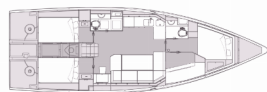

ELAN IMPRESSION 43

Elena (2024)

ORVAS D.O.O. • Leopolda Mandića 10 • 21204 Dugopolje • Hrvatska

Broj telefona: +385 95 3444 111

E-mail: info@orvasyachting.com

Web: orvasyachting.com

Baza Plovila	Athens, Alimos Marina, Grčka
Plovilo ID	6088
Marke Plovila	Elan Marine
Ime Plovila	Elena
Godina Proizvodnje	2024
Duljina	44 Ft
Kabine	4
Ležajevi	8
WC	2