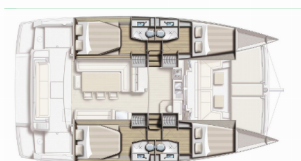

BALI 4.1

ECONOMY (2019)

ORVAS D.O.O. • Leopolda Mandića 10 • 21204 Dugopolje • Hrvatska

Broj telefona: +385 95 3444 111

E-mail: info@orvasyachting.com

Web: orvasyachting.com

INTERERIJER: Električni ventilatori, Električni ventilatori u kabinama, Unutarnji tuš

JEDRILJE: Električna vitla, Lazy bag, Lazy jacks

KUHINJA: Frižider, Kuhalo, Kuhinjski pribor, Pećnica, Topla voda

NAVIGACIJA: Automatski pilot, Compass, GPS, GPS chart ploter, GPS chart plotter – cockpit, Logge/Lot/Speed, Mjerač brzine vjetra, Nautičke karte, Navigacijski pribor

PALUBA: Bimini top, Bokobrani, Četka za palubu, Električno sidreno vitlo, Gumenjak (Pomoćni čamac), Plastična kanta, Platforma za kupanje, Sidro, Sprayhood, Vanjski/krmeni tuš

SIGURNOST: Aparat za gašenje požara, Baterijska lampa, Crni tank (tank za sanitarne vode), Komplet prve pomoći, Set alata, Sigurnosna oprema, VHF radio stanica

UDOBNOST: Jastuci u kokpitu

ZABAVA: Fusion radio, USB, Vanjski zvučnici

Baza Plovila Malta, Kalkara Marina, Malta

Plovilo ID 6162

Marke Plovila Catana

Ime Plovila ECONOMY

Godina Proizvodnje 2019

Duljina 41 Ft

Kabine 4

Ležajevi 8 + 2

Max Osoba 10

WC 4