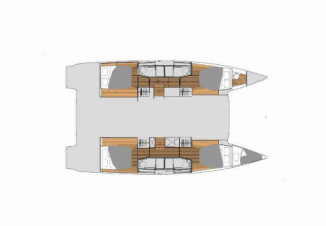

FOUNTAIN PAJOT ELBA 45

Arete (2024)

ORVAS D.O.O. • Leopolda Mandića 10 • 21204 Dugopolje • Hrvatska

Broj telefona: +385 95 3444 111

E-mail: info@orvasyachting.com

Web: orvasyachting.com

Baza Plovila	BVI, Tortola, Ritter House Marina, Britanski Djevičanski Otoci
Plovilo ID	6251
Marke Plovila	Fountaine Pajot
Ime Plovila	Arete
Godina Proizvodnje	2024
Duljina	44 Ft
Kabine	4 + 1
Ležajevi	8 + 2 + 1
Max Osoba	11
WC	4

ELEKTRIKA: 110V utičnica, Generator, Inverter, Klimatizacija, Solarni paneli

INTERERIJE: El. WC, Konvertibilni stol u salonu

JEDRILJE: Električna vitla

KUHINJA: Frižider, Kuhalo, Mikrovalna pećnica, Zamrzivač

NAVIGACIJA: Automatski pilot, GPS chart ploter, Helm station

PALUBA: Bimini top, Električno sidreno vitlo, Frižider u kokpitu, Gumenjak (Pomoćni čamac), Hidraulički sustav podizanja gumenjaka, Platforma za kupanje na hidraulično podizanje, Roštilj, Vanbrodski motor, Vanjski/krmeni tuš

SIGURNOST: Crni tank (tank za sanitarne vode), Rezač žice

ZABAVA: FUSION sound sistem, Podvodna svjetla