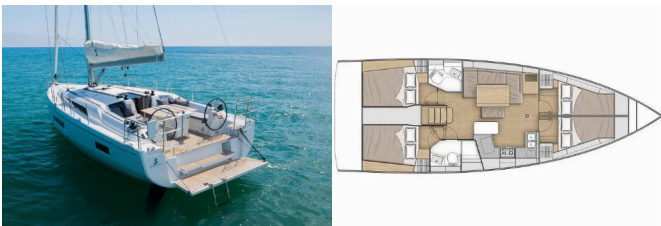

OCEANIS 40.1

Albius (2024)

ORVAS D.O.O. • Leopolda Mandića 10 • 21204 Dugopolje • Hrvatska

Broj telefona: +385 95 3444 111

E-mail: info@orvasyachting.com

Web: orvasyachting.com

Baza Plovila ACI Marina Split, Hrvatska

Plovilo ID 6321

Marke Plovila Beneteau

Ime Plovila Albius

Godina Proizvodnje 2024

Duljina 42 Ft

Kabine 4

Ležajevi 8 + 2

WC 2

ELEKTRIKA: Bojler, Generator, Klimatizacija, Priključak 220 V, Solarni paneli, Strujni kabel, USB sockets

KUHINJA: Frižider, Kuhalo, Kuhinjski pribor, Pećnica

NAVIGACIJA: Automatski pilot, GPS chart ploter, Pramčani propeler, Wind/speed/depth instruments

PALUBA: Anchor winch remote control, Bimini top, Električno sidreno vitlo, Gumenjak (Pomoćni čamac), Shallow keel, Stol u kokpitu, Vanbrodski motor, Vanjski/krmeni tuš

SIGURNOST: Aparat za gašenje požara, Komplet prve pomoći, Kutija baklji za nuždu, Signalne rakete i baklje, Splav za spasavanje, Vatrogasna sjekira, Znakovi opasnosti

UDOBNOST: Suncobrani

ZABAVA: AUX Input, Radio CD/mp3 player, USB, AUX input, Vanjski zvučnici, Wi-Fi Internet