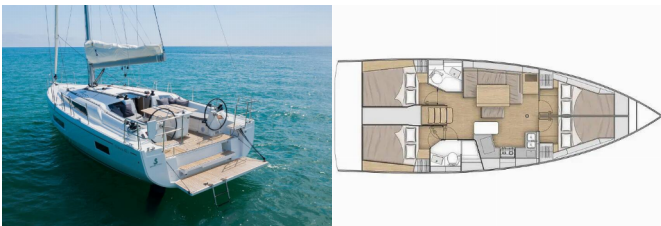

OCEANIS 40.1

Albius (2024)

ORVAS D.O.O. • Leopolda Mandića 10 • 21204 Dugopolje • Hrvatska

Broj telefona: +385 95 3444 111

E-mail: orvas-yachting@orvas.hr

Web: orvasyachting.com

Baza Plovila Marina Kaštela, Hrvatska

Plovilo ID 6321

Marke Plovila Beneteau

Ime Plovila Albius

Godina Proizvodnje 2024

Duljina 42 Ft

Kabine 4

Ležajevi 8 + 2

WC 2

ELEKTRIKA: Bojler, Klimatizacija, Priključak 220 V, Solarni paneli, Strujni kabel, USB sockets

KUHINJA: Frižider, Kuhalo, Kuhinjski pribor, Pećnica

NAVIGACIJA: Automatski pilot, GPS chart ploter, Pramčani propeler, Wind/speed/depth instruments

PALUBA: Anchor winch remote control, Bimini top, Električno sidreno vitlo, Gumenjak (Pomoćni čamac), Shallow keel, Stol u kokpitu, Vanbrodski motor, Vanjski/krmeni tuš

SIGURNOST: Aparat za gašenje požara, Komplet prve pomoći, Kutija baklji za nuždu, Signalne rakete i baklje, Splav za spasavanje, Vatrogasna sjekira, Znakovi opasnosti

UDOBNOST: Suncobrani

ZABAVA: AUX Input, Radio CD/mp3 player, USB, AUX input, Vanjski zvučnici, Wi-Fi Internet