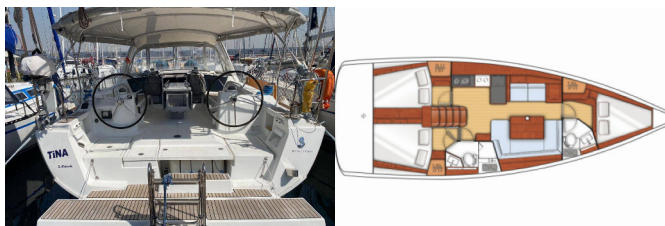

OCEANIS 41

Tina (2014)

ORVAS D.O.O. • Leopolda Mandića 10 • 21204 Dugopolje • Hrvatska

Broj telefona: +385 95 3444 111

E-mail: orvas-yachting@orvas.hr

Web: orvasyachting.com

ELEKTRIKA: Strujni kabel

INTERERIJE: Sat

KUHINJA: Frižider, Kuhalo, Kuhinjski pribor, Pećnica, Sudoper,
Topla voda

NAVIGACIJA: Automatski pilot, Brzinomjer, Compass,
Dubinomjer, GPS chart ploter, Mjerač brzine vjetrova

PALUBA: Bimini top, Električno sidreno vitlo, Glavno sidro,
Gumenjak (Pomoćni čamac), Krmene ljestve, Pasarela (mostić,
skala), Sprayhood, Stol u kokpitu, Vanjski/krmni tuš

SIGURNOST: VHF radio stanica

ZABAVA: Radio CD player

Baza Plovila Fethiye, Ece Saray Marina
Resort, Turska

Plovilo ID 6322

Marke Plovila Beneteau

Ime Plovila Tina

**Godina
Proizvodnje** 2014

Duljina 41 Ft

Kabine 3

Ležajevi 6 + 2

Max Osoba 8

WC 2