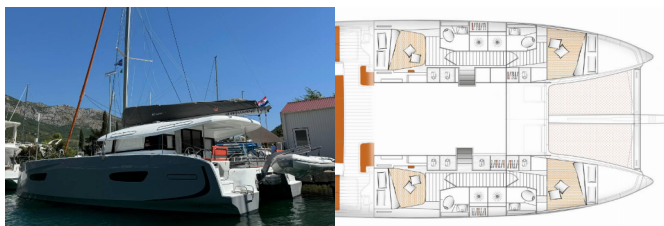

# EXCESS 14

Blue Kiss (2024)

ORVAS D.O.O. • Leopolda Mandića 10 • 21204 Dugopolje • Hrvatska

Broj telefona: +385 95 3444 111

E-mail: info@orvasyachting.com

Web: orvasyachting.com

<b>Baza Plovila</b>	Dubrovnik, Komolac, ACI Marina Dubrovnik, Hrvatska
<b>Plovilo ID</b>	6327
<b>Marke Plovila</b>	Excess
<b>Ime Plovila</b>	Blue Kiss
<b>Godina Proizvodnje</b>	2024
<b>Duljina</b>	46 Ft
<b>Kabine</b>	4 + 2
<b>Ležajevi</b>	8 + 2 + 2
<b>Max Osoba</b>	12
<b>WC</b>	4