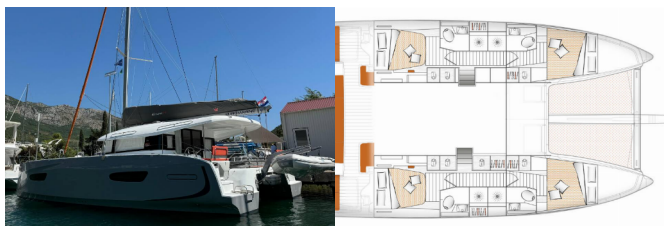

EXCESS 14

Blue Kiss (2024)

ORVAS D.O.O. • Leopolda Mandića 10 • 21204 Dugopolje • Hrvatska

Broj telefona: +385 95 3444 111

E-mail: info@orvasyachting.com

Web: orvasyachting.com

Baza Plovila	Dubrovnik, Komolac, ACI Marina Dubrovnik, Hrvatska
Plovilo ID	6327
Marke Plovila	Excess
Ime Plovila	Blue Kiss
Godina Proizvodnje	2024
Duljina	46 Ft
Kabine	4 + 2
Ležajevi	8 + 2 + 2
Max Osoba	12
WC	4