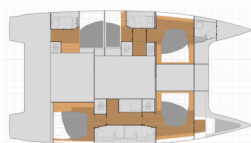

ORVAS D.O.O. • Leopolda Mandića 10 • 21204 Dugopolje • Hrvatska

Broj telefona: +385 95 3444 111

E-mail: info@orvasyachting.com

Web: orvasyachting.com