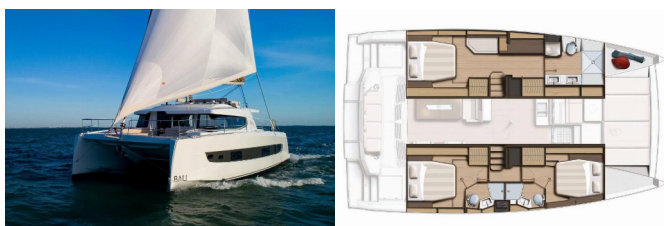

# BALI 4.4

Divine Destiny (2024)

ORVAS D.O.O. • Leopolda Mandića 10 • 21204 Dugopolje • Hrvatska

Broj telefona: +385 95 3444 111

E-mail: info@orvasyachting.com

Web: orvasyachting.com

<b>Baza Plovila</b>	BVI, Tortola, Ritter House Marina, Britanski Djevičanski Otoci
<b>Plovilo ID</b>	6513
<b>Marke Plovila</b>	Catana
<b>Ime Plovila</b>	Divine Destiny
<b>Godina Proizvodnje</b>	2024
<b>Duljina</b>	44 Ft
<b>Kabine</b>	3 + 1
<b>Ležajevi</b>	6 + 1
<b>Max Osoba</b>	7
<b>WC</b>	3