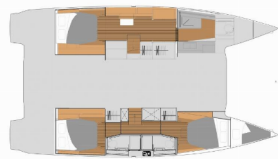

ORVAS D.O.O. • Leopolda Mandića 10 • 21204 Dugopolje • Hrvatska

Broj telefona: +385 95 3444 111

E-mail: info@orvasyachting.com

Web: orvasyachting.com