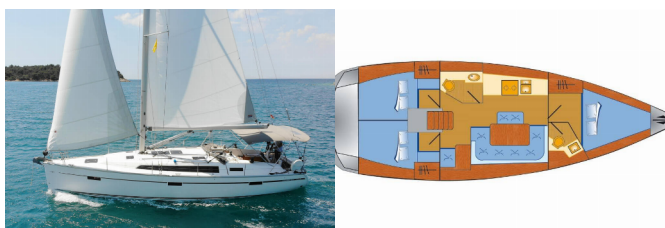

BAVARIA CRUISER 41

Raven (2016)

ORVAS D.O.O. • Leopolda Mandića 10 • 21204 Dugopolje • Hrvatska

Broj telefona: +385 95 3444 111

E-mail: info@orvasyachting.com

Web: orvasyachting.com

Baza Plovila	Marina Tehnomont Veruda, Pula, Hrvatska
Plovilo ID	661
Marke Plovila	Bavaria
Ime Plovila	Raven
Godina Proizvodnje	2016
Duljina	41 Ft
Kabine	3
Ležajevi	6 + 1
Max Osoba	7
WC	2

ELEKTRIKA: 12V utičnica, Akumulator, Converter 220V/12V, Grijanje, Inverter, Priključak 220 V, Pumpa, Pumpa za šantinu (kaljužnu pumpu) – Električna, Punjač akumulatora, Servisne baterije, Solarni paneli, Strujni kabel

INTERERIJER: Barometar, Coolbox, Sat, Sef

KUHINJA: Kuhalo, Kuhinjski pribor, Mikrovalna pećnica, Pećnica, Topla voda

NAVIGACIJA: AIS, Automatski pilot, Compass, Dalekozor, GPS chart plotter – cockpit, Harbour guides, Mjerač brzine vjetra, Nautičke karte i vodič, Navigacijski pribor, Pramčani propeler, Ručni/prijenosni kompas, Tablet, Tridata

PALUBA: Bimini top, Bokobran okrugli, Bokobrani, Crijevo za vodu, Električno sidreno vitlo, Glavno sidro, Hvataljka za muring (mezomariner), Konopi za privez, Krmene ljestve, Pasarela (mostić, skala), Pomoćno sidro (rezervno sidro), Pumpa za šantinu (kaljužna pumpa) – Mehanička, Ručice vinča, Sprayhood, Stol u kokpitu, Tikovina u kokpitu, Vanjski/krmeni tuš

SIGURNOST: Aparat za gašenje požara, Baterijska lampa, Bova za spašavanje sa svjetlom, Crni tank (tank za sanitarne vode), Komplet prve pomoći, Prsluci za spašavanje (pojas za spašavanje), Rog (truba) za maglu, Samonapuhavajući prsluk, Set za popravak, Signalne rakete i baklje, Sigurnosni remen, Splav za spasavanje, VHF radio stanica

UDOBNOST: Deke, Jastuci u kokpitu

ZABAVA: CD player, Radio CD/MP3 player, AUX input, TV + DVD, Vanjski zvučnici, Wi-Fi Internet