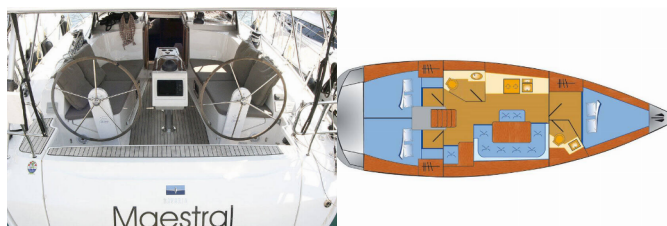

BAVARIA CRUISER 41

Maestral (2016)

ORVAS D.O.O. • Leopolda Mandića 10 • 21204 Dugopolje • Hrvatska

Broj telefona: +385 95 3444 111

E-mail: info@orvasyachting.com

Web: orvasyachting.com

Baza Plovila	Marina Frapa, Rogoznica, Hrvatska
Plovilo ID	664
Marke Plovila	Bavaria
Ime Plovila	Maestral
Godina Proizvodnje	2016
Duljina	41 Ft
Kabine	3
Ležajevi	6 + 1
Max Osoba	7
WC	2

ELEKTRIKA: 12V utičnica, Akumulator, Converter 220V/12V, Grijanje, Inverter, Priključak 220 V, Pumpa, Pumpa za šantinu (kaljužnu pumpu) – Električna, Punjač akumulatora, Servisne baterije, Solarni paneli, Strujni kabel

INTERERIJER: Barometar, El. WC, Električni ventilatori, Sat, Sef

KUHINJA: Frižider, Kuhalo, Kuhinjski pribor, Pećnica, Topla voda

NAVIGACIJA: AIS, Automatski pilot, Compass, Dalekozor, GPS chart plotter – cockpit, Harbour guides, Mjerač brzine vjetra, Nautičke karte i vodič, Navigacijski pribor, Pramčani propeler, Radar reflektor, Ručni/prijenosni kompas, Tridata

PALUBA: Bimini top, Bokobran okrugli, Bokobrani, Crijevo za vodu, Električno sidreno vitlo, Glavno sidro, Hvataljka za muring (mezomariner), Konopi za privez, Krmene ljestve, Pasarela (mostić, skala), Platforma za kupanje, Pomoćno sidro (rezervno sidro), Pumpa za šantinu (kaljužna pumpa) – Mehanička, Ručice vinča, Sprayhood, Stol u kokpitu, Tikovina u kokpitu, Vanjski/krmeni tuš

SIGURNOST: Aparat za gašenje požara, Baterijska lampa, Bova za spašavanje sa svjetlom, Crni tank (tank za sanitarne vode), Komplet prve pomoći, Prsluci za spašavanje (pojas za spašavanje), Rog (truba) za maglu, Samonapuhavajući prsluk, Set za popravak, Signalne rakete i baklje, Sigurnosni remen, Splav za spasavanje, Vesla, VHF radio stanica

UDOBNOST: Jastuci, Jastuci u kokpitu

ZABAVA: Radio CD player, Radio CD/MP3 player, AUX input, TV, Vanjski zvučnici, W-LAN GRATIS