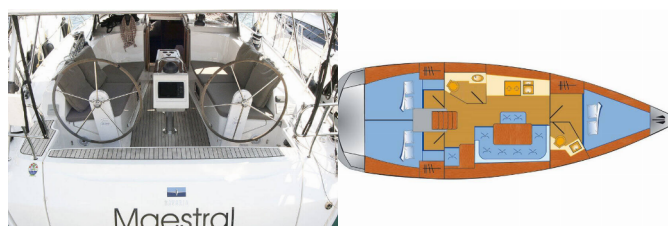

BAVARIA CRUISER 41

Maestral (2016)

ORVAS D.O.O. • Leopolda Mandića 10 • 21204 Dugopolje • Hrvatska

Broj telefona: +385 95 3444 111

E-mail: info@orvasyachting.com

Web: orvasyachting.com

Baza Plovila	Marina Frapa, Rogoznica, Hrvatska
Plovilo ID	664
Marke Plovila	Bavaria
Ime Plovila	Maestral
Godina Proizvodnje	2016
Duljina	41 Ft
Kabine	3
Ležajevi	6 + 1
Max Osoba	7
WC	2

ELEKTRIKA: 12V utičnica, Akumulator, Converter 220V/12V, Grijanje, Inverter, Priključak 220 V, Pumpa, Pumpa za šantinu (kaljužnu pumpu) – Električna, Punjač akumulatora, Servisne baterije, Solarni paneli, Strujni kabel

INTERERIJER: Barometar, El. WC, Električni ventilatori, Sat, Sef

KUHINJA: Frižider, Kuhalo, Kuhinjski pribor, Pećnica, Topla voda

NAVIGACIJA: AIS, Automatski pilot, Compass, Dalekozor, GPS chart plotter – cockpit, Harbour guides, Mjerač brzine vjetra, Nautičke karte i vodič, Navigacijski pribor, Pramčani propeler, Radar reflektor, Ručni/prijenosni kompas, Tridata

PALUBA: Bimini top, Bokobran okrugli, Bokobrani, Crijevo za vodu, Električno sidreno vitlo, Glavno sidro, Hvataljka za muring (mezomariner), Konopi za privez, Krmene ljestve, Pasarela (mostić, skala), Platforma za kupanje, Pomoćno sidro (rezervno sidro), Pumpa za šantinu (kaljužna pumpa) – Mehanička, Ručice vinča, Sprayhood, Stol u kokpitu, Tikovina u kokpitu, Vanjski/krmeni tuš

SIGURNOST: Aparat za gašenje požara, Baterijska lampa, Bova za spašavanje sa svjetlom, Crni tank (tank za sanitarne vode), Komplet prve pomoći, Prsluci za spašavanje (pojas za spašavanje), Rog (truba) za maglu, Samonapuhavajući prsluk, Set za popravak, Signalne rakete i baklje, Sigurnosni remen, Splav za spasavanje, Vesla, VHF radio stanica

UDOBNOST: Jastuci, Jastuci u kokpitu

ZABAVA: Radio CD player, Radio CD/MP3 player, AUX input, TV, Vanjski zvučnici, W-LAN GRATIS