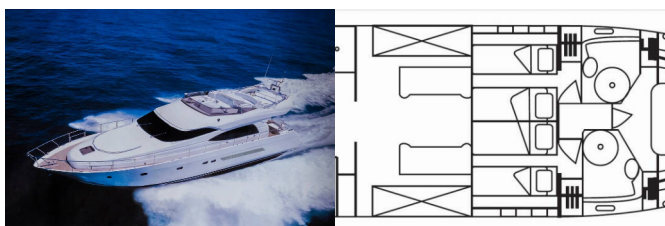

EMINENCE X6

La Vie (2018)

ORVAS D.O.O. • Leopolda Mandića 10 • 21204 Dugopolje • Hrvatska

Broj telefona: +385 95 3444 111

E-mail: orvas-yachting@orvas.hr

Web: orvasyachting.com

Baza Plovila	Sukošan, D-Marin Dalmacija Marina, Hrvatska
Plovilo ID	6668
Marke Plovila	Unknown
Ime Plovila	La Vie
Godina Proizvodnje	2018
Duljina	57 Ft
Kabine	3 + 1
Ležajevi	6 + 1
WC	2 + 1