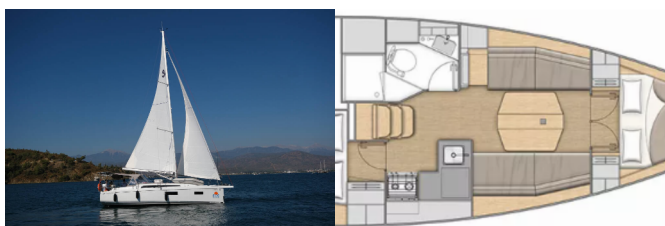

OCEANIS 34.1

Ersa (2024)

ORVAS D.O.O. • Leopolda Mandića 10 • 21204 Dugopolje • Hrvatska

Broj telefona: +385 95 3444 111

E-mail: info@orvasyachting.com

Web: orvasyachting.com

Baza Plovila Fethiye, Ece Saray Marina
Resort, Turska

Plovilo ID 6793

Marke Plovila Beneteau

Ime Plovila Ersa

**Godina
Proizvodnje** 2024

Duljina 35 Ft

Kabine 2

Ležajevi 4 + 1

WC 1

ELEKTRIKA: Grijanje, Inverter, Punjač akumulatora, Solarni paneli

INTERERIJEER: Barometar, El. WC, Termometar

KUHINJA: Frižider, Topla voda

NAVIGACIJA: Automatski pilot, GPS chart plotter – cockpit,
Nautičke karte i vodič, Peljar, Pramčani propeler,
Wind/speed/depth instruments

PALUBA: Bimini top, Električno sidreno vitlo, Gumenjak
(Pomoćni čamac), Kanda za lanac, Pasarela (mostić, skala),
Platforma za kupanje, Sidro s lancem, Vanbrodski motor,
Vanjski/krmni tuš

SIGURNOST: Prsluk za spašavanje (pojas za spašavanje) (dječji),
Samonapuhavajući prsluk, Splav za spasavanje, VHF radio
stanica

UDOBNOST: Jastuci u kokpitu

ZABAVA: Ozvučenje