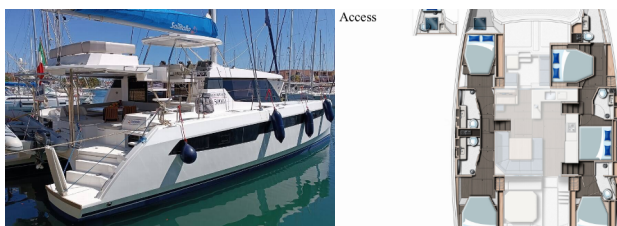

# LEOPARD 50

Pannonica (2022)

ORVAS D.O.O. • Leopolda Mandića 10 • 21204 Dugopolje • Hrvatska

Broj telefona: +385 95 3444 111

E-mail: info@orvasyachting.com

Web: orvasyachting.com

Baza Plovila	Sicily, Portorosa, Italija
Plovilo ID	6914
Marke Plovila	Leopard
Ime Plovila	Pannonica
Godina Proizvodnje	2022
Duljina	51 Ft
Kabine	5 + 1
Ležajevi	10 + 2
WC	5