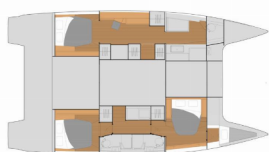

ORVAS D.O.O. • Leopolda Mandića 10 • 21204 Dugopolje • Hrvatska

Broj telefona: +385 95 3444 111

E-mail: info@orvasyachting.com

Web: orvasyachting.com