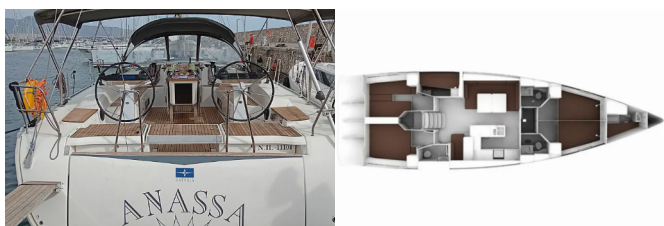

BAVARIA CRUISER 56

Anassa (2014)

ORVAS D.O.O. • Leopolda Mandića 10 • 21204 Dugopolje • Hrvatska

Broj telefona: +385 95 3444 111

E-mail: orvas-yachting@orvas.hr

Web: orvasyachting.com

ELEKTRIKA: Generator, Klimatizacija

NAVIGACIJA: GPS chart plotter – cockpit, Pramčani propeler

PALUBA: Bimini top, Pomoćni čamac sa motorom, Sprayhood,
Tikovina u kokpitu

Baza Plovila	Athens, Alimos Marina, Grčka
Plovilo ID	7138
Marke Plovila	Bavaria
Ime Plovila	Anassa
Godina Proizvodnje	2014
Duljina	55 Ft
Kabine	5 + 1
Ležajevi	10 + 2
WC	4