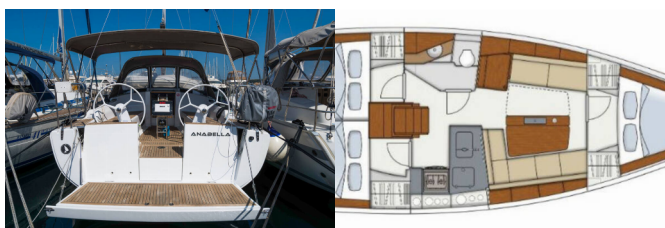

ORVAS D.O.O. • Leopolda Mandića 10 • 21204 Dugopolje • Hrvatska

Broj telefona: +385 95 3444 111

E-mail: info@orvasyachting.com

Web: orvasyachting.com

ELEKTRIKA: Grijanje

KUHINJA: Frižider, Topla voda

NAVIGACIJA: Automatski pilot, GPS chart plotter – cockpit

PALUBA: Bimini top, Električno sidreno vitlo, Gumenjak (Pomoćni čamac), Platforma za kupanje, Sprayhood, Stol u kokpitu, Tikovina u kokpitu, Vanjski/krmeni tuš

SIGURNOST: VHF radio stanica

UDOBNOST: Posteljina

ZABAVA: Radio CD player, USB, AUX input, TV + DVD

Baza Plovila Marina Kornati, Biograd, Hrvatska

Plovilo ID 714

Marke Plovila Hanse Yachts

Ime Plovila Anabella

Godina Proizvodnje 2017

Duljina 34 Ft

Kabine 3

Ležajevi 6 + 2

Max Osoba 8

WC 1